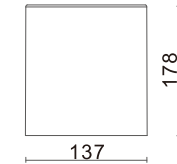

## U-D273-COB Surface Mounted

			W	K	Lm	CRI	mA	V
U-D273-COB4	WT   BK		10W	3000K	731	80	250	36
U-D273-COB4	WT   BK		10W	4000K	735	80	250	36
U-D273-COB4	WT   BK		10W	5000K	745	80	250	36
U-D273-COB5	WT   BK		20W	3000K	1472	80	500	36
U-D273-COB5	WT   BK		20W	4000K	1478	80	500	36
U-D273-COB5	WT   BK		20W	5000K	1485	80	500	36
U-D273-COB6	WT   BK		30W	3000K	2220	80	700	36
U-D273-COB6	WT   BK		30W	4000K	2227	80	700	36
U-D273-COB6	WT   BK		30W	5000K	2234	80	700	36