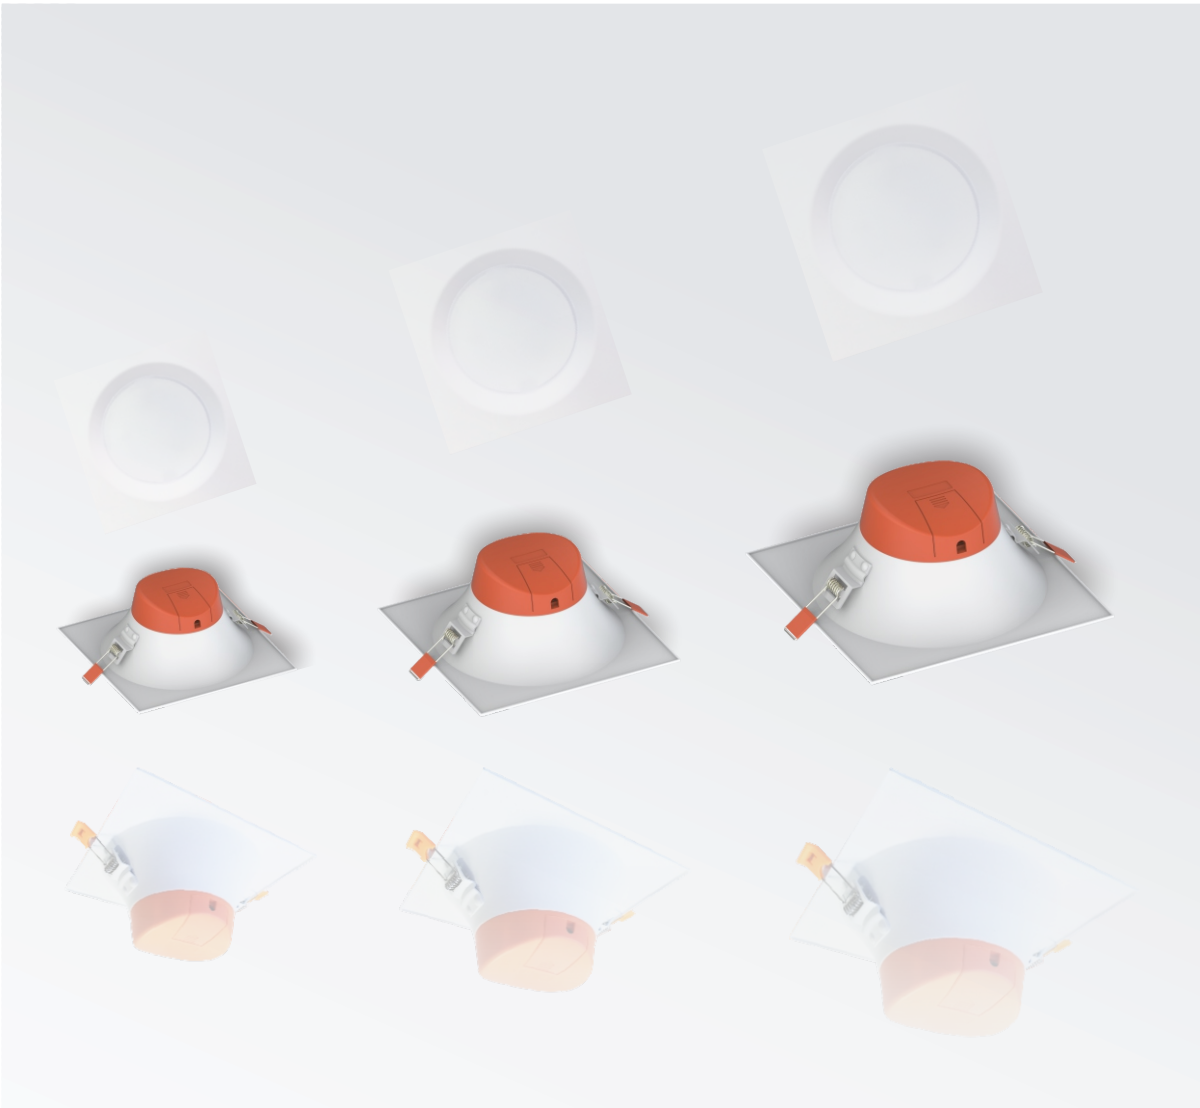

## U-D026-SMD-S Downlight

	W	K	Lm	CRI	mA	V
U-D026-SMD2.5-S   WT   BK	6W	3000K	342	80	300	18-26
U-D026-SMD2.5-S   WT   BK	6W	4000K	350	80	300	18-26
U-D026-SMD2.5-S   WT   BK	6W	6000K	357	80	300	18-26
U-D026-SMD3-S   WT   BK	8W	3000K	466	80	300	18-26
U-D026-SMD3-S   WT   BK	8W	4000K	475	80	300	18-26
U-D026-SMD3-S   WT   BK	8W	6000K	480	80	300	18-26
U-D026-SMD4-S   WT   BK	10W	3000K	785	80	300	24-45
U-D026-SMD4-S   WT   BK	10W	4000K	793	80	300	24-45
U-D026-SMD4-S   WT   BK	10W	6000K	798	80	300	24-45
U-D026-SMD5-S   WT   BK	12W	3000K	901	80	300	24-45
U-D026-SMD5-S   WT   BK	12W	4000K	915	80	300	24-45
U-D026-SMD5-S   WT   BK	12W	6000K	930	80	300	24-45
U-D026-SMD6-S   WT   BK	16W	3000K	1265	80	300	50-80
U-D026-SMD6-S   WT   BK	16W	4000K	1276	80	300	50-80
U-D026-SMD6-S   WT   BK	16W	6000K	1288	80	300	50-80
U-D026-SMD8-S   WT   BK	20W	3000K	1602	80	300	50-80
U-D026-SMD8-S   WT   BK	20W	4000K	1611	80	300	50-80
U-D026-SMD8-S   WT   BK	20W	6000K	1620	80	300	50-80