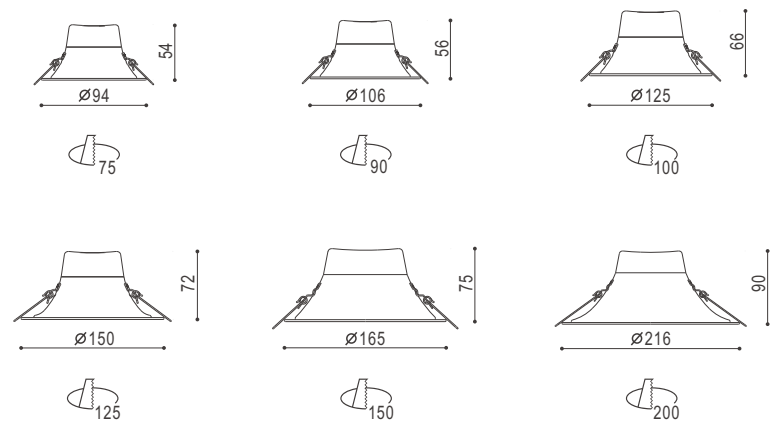

## U-D026-SMD Downlight

	W	K	Lm	CRI	mA	V
U-D026-SMD2.5   WT   BK	6W	3000K	345	80	300	18-26
U-D026-SMD2.5   WT   BK	6W	4000K	350	80	300	18-26
U-D026-SMD2.5   WT   BK	6W	6000K	356	80	300	18-26
U-D026-SMD3   WT   BK	8W	3000K	465	80	300	18-26
U-D026-SMD3   WT   BK	8W	4000K	470	80	300	18-26
U-D026-SMD3   WT   BK	8W	6000K	482	80	300	18-26
U-D026-SMD4   WT   BK	10W	3000K	755	80	300	24-45
U-D026-SMD4   WT   BK	10W	4000K	768	80	300	24-45
U-D026-SMD4   WT   BK	10W	6000K	782	80	300	24-45
U-D026-SMD5   WT   BK	12W	3000K	902	80	300	24-45
U-D026-SMD5   WT   BK	12W	4000K	913	80	300	24-45
U-D026-SMD5   WT   BK	12W	6000K	920	80	300	24-45
U-D026-SMD6   WT   BK	16W	3000K	1264	80	300	50-80
U-D026-SMD6   WT   BK	16W	4000K	1272	80	300	50-80
U-D026-SMD6   WT   BK	16W	6000K	1280	80	300	50-80
U-D026-SMD8   WT   BK	20W	3000K	1554	80	300	50-80
U-D026-SMD8   WT   BK	20W	4000K	1566	80	300	50-80
U-D026-SMD8   WT   BK	20W	6000K	1573	80	300	50-80