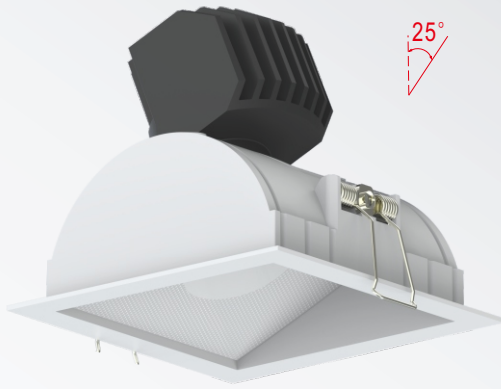

U-D262-COB Wall Washer

25°