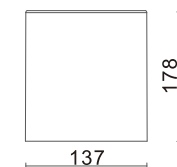

## U-D275-COB Surface Mounted

			W	K	Lm	CRI	mA	V
U-D275-COB4	WT   BK		15W	3000K	1095	80	350	36
U-D275-COB4	WT   BK		15W	4000K	1099	80	350	36
U-D275-COB4	WT   BK		15W	5000K	1105	80	350	36
U-D275-COB5	WT   BK		25W	3000K	1850	80	600	36
U-D275-COB5	WT   BK		25W	4000K	1856	80	600	36
U-D275-COB5	WT   BK		25W	5000K	1863	80	600	36
U-D275-COB6	WT   BK		35W	3000K	2590	80	800	36
U-D275-COB6	WT   BK		35W	4000K	2605	80	800	36
U-D275-COB6	WT   BK		35W	5000K	2608	80	800	36