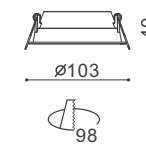

W	K	Lm	CRI	mA	V
U-D126-SMD4 | WT | BK |	10W	3000K	601	80	300	15-36
U-D126-SMD4 | WT | BK |	10W	4000K	612	80	300	15-36
U-D126-SMD4 | WT | BK |	10W	6000K	618	80	300	15-36
U-D126-SMD6 | WT | BK |	16W	3000K	1161	80	300	45-80
U-D126-SMD6 | WT | BK |	16W	4000K	1171	80	300	45-80
U-D126-SMD6 | WT | BK |	16W	6000K	1180	80	300	45-80
U-D126-SMD8 | WT | BK |	24W	3000K	1679	80	300	45-80
U-D126-SMD8 | WT | BK |	24W	4000K	1690	80	300	45-80
U-D126-SMD8 | WT | BK |	24W	6000K	1702	80	300	45-80