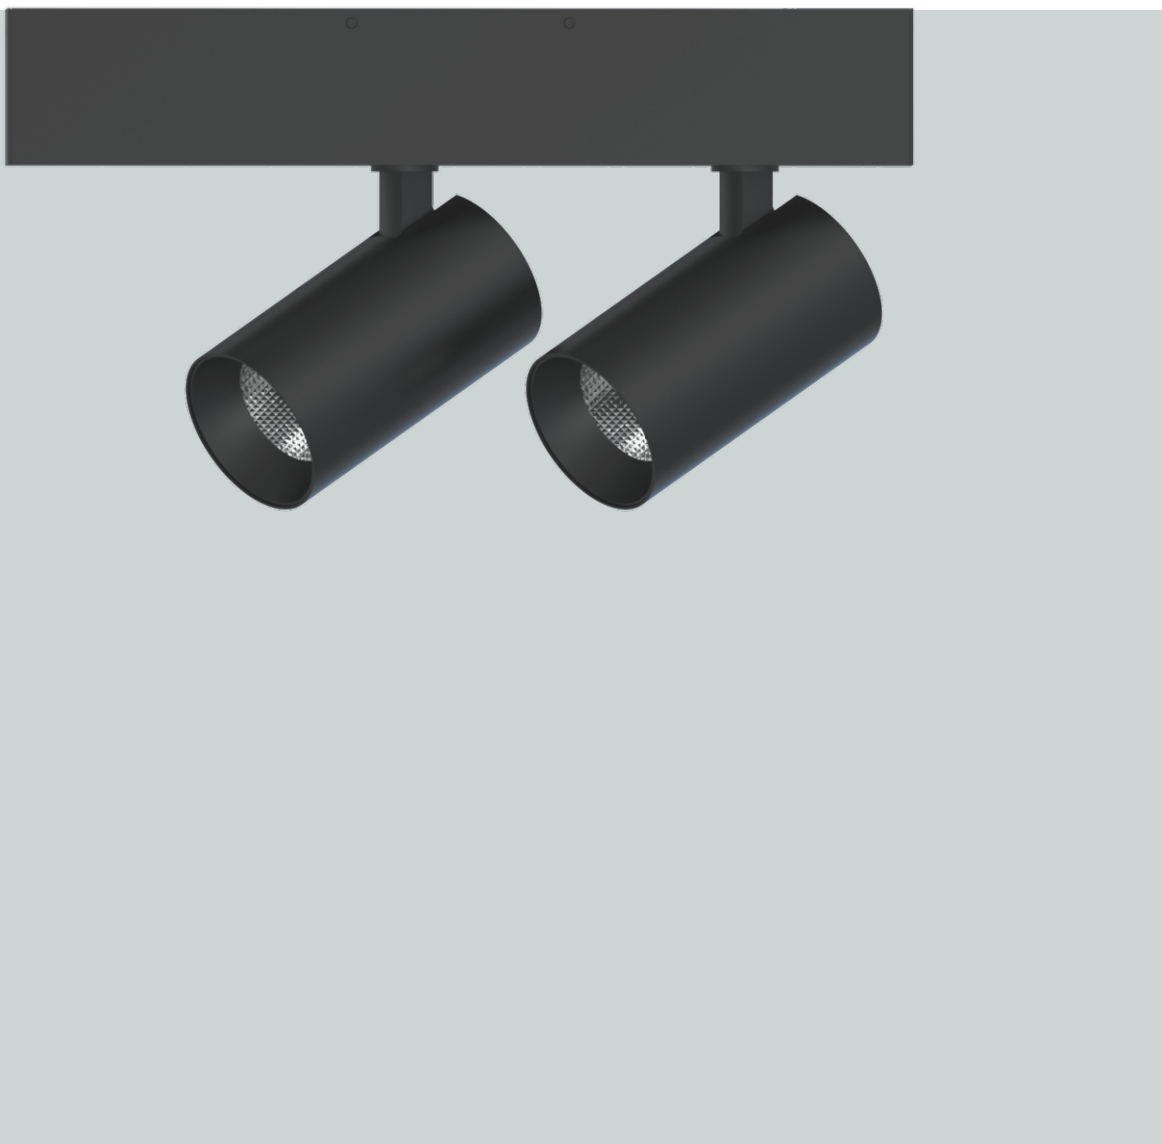

## U-T213-COB-2 Track Light

			W	K	Lm	CRI	mA	V
<b>U-T213-COB2-2</b>	<b>  WT   BK  </b>		2-7W	3000K	951	80	350	36
<b>U-T213-COB2-2</b>	<b>  WT   BK  </b>		2-7W	4000K	956	80	350	36
<b>U-T213-COB2-2</b>	<b>  WT   BK  </b>		2-7W	5000K	963	80	350	36
<b>U-T213-COB3-2</b>	<b>  WT   BK  </b>		2-12W	3000K	1579	80	600	36
<b>U-T213-COB3-2</b>	<b>  WT   BK  </b>		2-12W	4000K	1596	80	600	36
<b>U-T213-COB3-2</b>	<b>  WT   BK  </b>		2-12W	5000K	1611	80	600	36