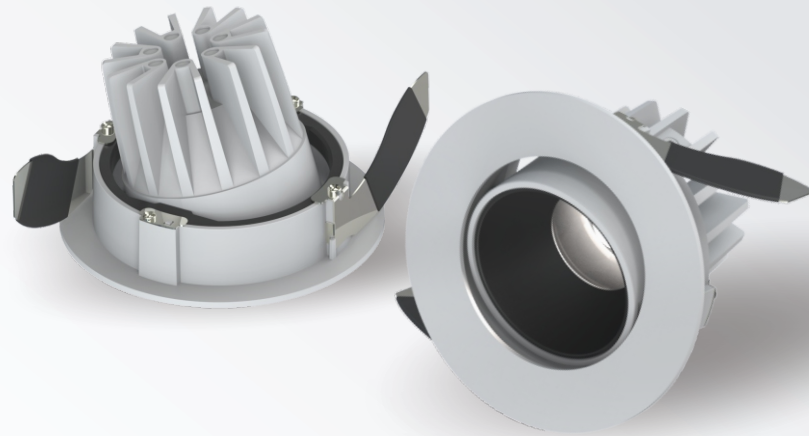

U-D113-COB COB Down Light