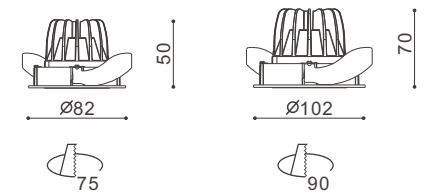

W	K	Lm	CRI	mA	V
U-D113-COB3	| WT | BK |		8W	3000K	502	80	200	36
U-D113-COB3	| WT | BK |		8W	4000K	510	80	200	36
U-D113-COB3	| WT | BK |		8W	5000K	516	80	200	36
U-D113-COB4	| WT | BK |		12W	3000K	802	80	300	36
U-D113-COB4	| WT | BK |		12W	4000K	809	80	300	36
U-D113-COB4	| WT | BK |		12W	5000K	815	80	300	36