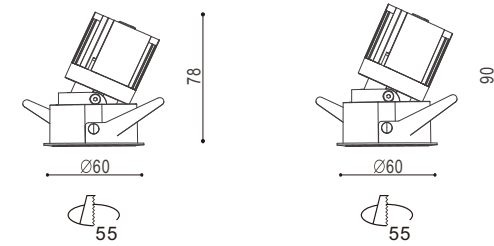

## U-D125-COB Wall Washer

			W	K	Lm	CRI	mA	V
U-D125-COB2-6W	WT	BK	6W	3000K	405	80	150	36
U-D125-COB2-6W	WT	BK	6W	4000K	420	80	150	36
U-D125-COB2-6W	WT	BK	6W	5000K	425	80	150	36
U-D125-COB2-10W	WT	BK	10W	3000K	660	80	250	36
U-D125-COB2-10W	WT	BK	10W	4000K	665	80	250	36
U-D125-COB2-10W	WT	BK	10W	5000K	673	80	250	36