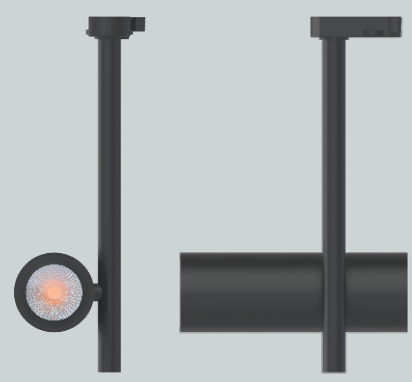

U-T222-COB Track Light

		W	K	Lm	CRI	mA	V
U-T222-COB1	| WT | BK |	7W	3000K	437	80	150	36
U-T222-COB1	| WT | BK |	7W	4000K	438	80	150	36
U-T222-COB1	| WT | BK |	7W	5000K	442	80	150	36
U-T222-COB2	| WT | BK |	12W	3000K	779	80	300	36
U-T222-COB2	| WT | BK |	12W	4000K	782	80	300	36
U-T222-COB2	| WT | BK |	12W	5000K	791	80	300	36
U-T222-COB3	| WT | BK |	20W	3000K	1582	80	500	36
U-T222-COB3	| WT | BK |	20W	4000K	1586	80	500	36
U-T222-COB3	| WT | BK |	20W	5000K	1594	80	500	36
U-T222-COB4	| WT | BK |	30W	3000K	2302	80	700	36
U-T222-COB4	| WT | BK |	30W	4000K	2308	80	700	36
U-T222-COB4	| WT | BK |	30W	5000K	2314	80	700	36