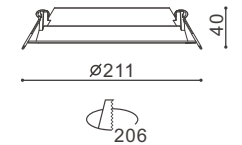

W	K	Lm	CRI	mA	V
U-D126-SMD4 | WT | BK |	10W	3000K	601	80	300	15-36
U-D126-SMD4 | WT | BK |	10W	4000K	612	80	300	15-36
U-D126-SMD4 | WT | BK |	10W	6000K	618	80	300	15-36
U-D126-SMD6 | WT | BK |	16W	3000K	1161	80	300	45-80
U-D126-SMD6 | WT | BK |	16W	4000K	1171	80	300	45-80
U-D126-SMD6 | WT | BK |	16W	6000K	1180	80	300	45-80
U-D126-SMD8 | WT | BK |	24W	3000K	1679	80	300	45-80
U-D126-SMD8 | WT | BK |	24W	4000K	1690	80	300	45-80
U-D126-SMD8 | WT | BK |	24W	6000K	1702	80	300	45-80