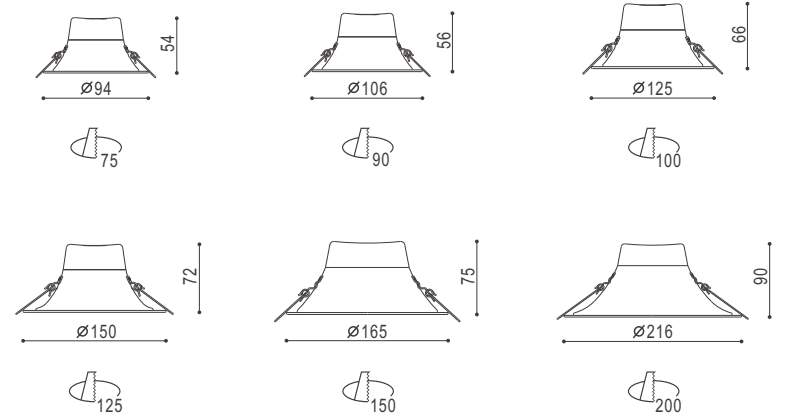

## U-D026-SMD-S Downlight

	W	K	Lm	CRI	mA	V
U-D026-SMD2.5-S   WT   BK	6W	3000K	342	80	300	18-26
U-D026-SMD2.5-S   WT   BK	6W	4000K	350	80	300	18-26
U-D026-SMD2.5-S   WT   BK	6W	6000K	357	80	300	18-26
U-D026-SMD3-S   WT   BK	8W	3000K	466	80	300	18-26
U-D026-SMD3-S   WT   BK	8W	4000K	475	80	300	18-26
U-D026-SMD3-S   WT   BK	8W	6000K	480	80	300	18-26
U-D026-SMD4-S   WT   BK	10W	3000K	785	80	300	24-45
U-D026-SMD4-S   WT   BK	10W	4000K	793	80	300	24-45
U-D026-SMD4-S   WT   BK	10W	6000K	798	80	300	24-45
U-D026-SMD5-S   WT   BK	12W	3000K	901	80	300	24-45
U-D026-SMD5-S   WT   BK	12W	4000K	915	80	300	24-45
U-D026-SMD5-S   WT   BK	12W	6000K	930	80	300	24-45
U-D026-SMD6-S   WT   BK	16W	3000K	1265	80	300	50-80
U-D026-SMD6-S   WT   BK	16W	4000K	1276	80	300	50-80
U-D026-SMD6-S   WT   BK	16W	6000K	1288	80	300	50-80
U-D026-SMD8-S   WT   BK	20W	3000K	1602	80	300	50-80
U-D026-SMD8-S   WT   BK	20W	4000K	1611	80	300	50-80
U-D026-SMD8-S   WT   BK	20W	6000K	1620	80	300	50-80