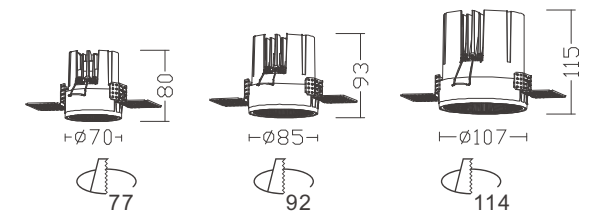

W	K	Lm	CRI	mA	V
U-D272-COB3	| WT | BK |	10W	3000K	868	80	250	36
U-D272-COB3	| WT | BK |	10W	4000K	875	80	250	36
U-D272-COB3	| WT | BK |	10W	5000K	883	80	250	36
U-D272-COB4	| WT | BK |	20W	3000K	1659	80	500	36
U-D272-COB4	| WT | BK |	20W	4000K	1664	80	500	36
U-D272-COB4	| WT | BK |	20W	5000K	1672	80	500	36
U-D272-COB5	| WT | BK |	30W	3000K	2558	80	700	36
U-D272-COB5	| WT | BK |	30W	4000K	2564	80	700	36
U-D272-COB5	| WT | BK |	30W	5000K	2575	80	700	36