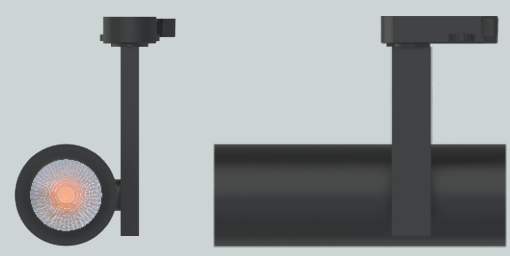

U-T221-COB Track Light

			W	K	Lm	CRI	mA	V
U-T221-COB1	| WT | BK |		7W	3000K	436	80	150	36
U-T221-COB1	| WT | BK |		7W	4000K	445	80	150	36
U-T221-COB1	| WT | BK |		7W	5000K	448	80	150	36
U-T221-COB2	| WT | BK |		12W	3000K	796	80	300	36
U-T221-COB2	| WT | BK |		12W	4000K	780	80	300	36
U-T221-COB2	| WT | BK |		12W	5000K	807	80	300	36
U-T221-COB3	| WT | BK |		20W	3000K	1581	80	500	36
U-T221-COB3	| WT | BK |		20W	4000K	1588	80	500	36
U-T221-COB3	| WT | BK |		20W	5000K	1595	80	500	36
U-T221-COB4	| WT | BK |		30W	3000K	2312	80	700	36
U-T221-COB4	| WT | BK |		30W	4000K	2316	80	700	36
U-T221-COB4	| WT | BK |		30W	5000K	2322	80	700	36