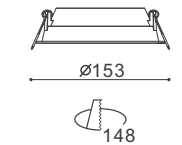

W	K	Lm	CRI	mA	V
U-D126-SMD4 | WT | BK |	10W	3000K	601	80	300	15-36
U-D126-SMD4 | WT | BK |	10W	4000K	612	80	300	15-36
U-D126-SMD4 | WT | BK |	10W	6000K	618	80	300	15-36
U-D126-SMD6 | WT | BK |	16W	3000K	1161	80	300	45-80
U-D126-SMD6 | WT | BK |	16W	4000K	1171	80	300	45-80
U-D126-SMD6 | WT | BK |	16W	6000K	1180	80	300	45-80
U-D126-SMD8 | WT | BK |	24W	3000K	1679	80	300	45-80
U-D126-SMD8 | WT | BK |	24W	4000K	1690	80	300	45-80
U-D126-SMD8 | WT | BK |	24W	6000K	1702	80	300	45-80