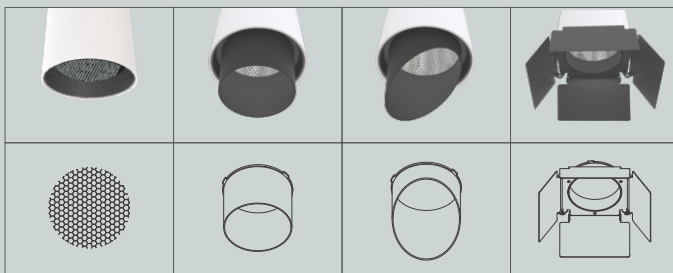

## U-T232-COB Track Light

			W	K	Lm	CRI	mA	V
U-T232-COB3	WT   BK		10W	3000K	937	80	250	36
U-T232-COB3	WT   BK		10W	4000K	945	80	250	36
U-T232-COB3	WT   BK		10W	5000K	952	80	250	36
U-T232-COB4	WT   BK		20W	3000K	1927	80	500	36
U-T232-COB4	WT   BK		20W	4000K	1941	80	500	36
U-T232-COB4	WT   BK		20W	5000K	1950	80	500	36
U-T232-COB5	WT   BK		30W	3000K	2469	80	700	36
U-T232-COB5	WT   BK		30W	4000K	2482	80	700	36
U-T232-COB5	WT   BK		30W	5000K	2490	80	700	36