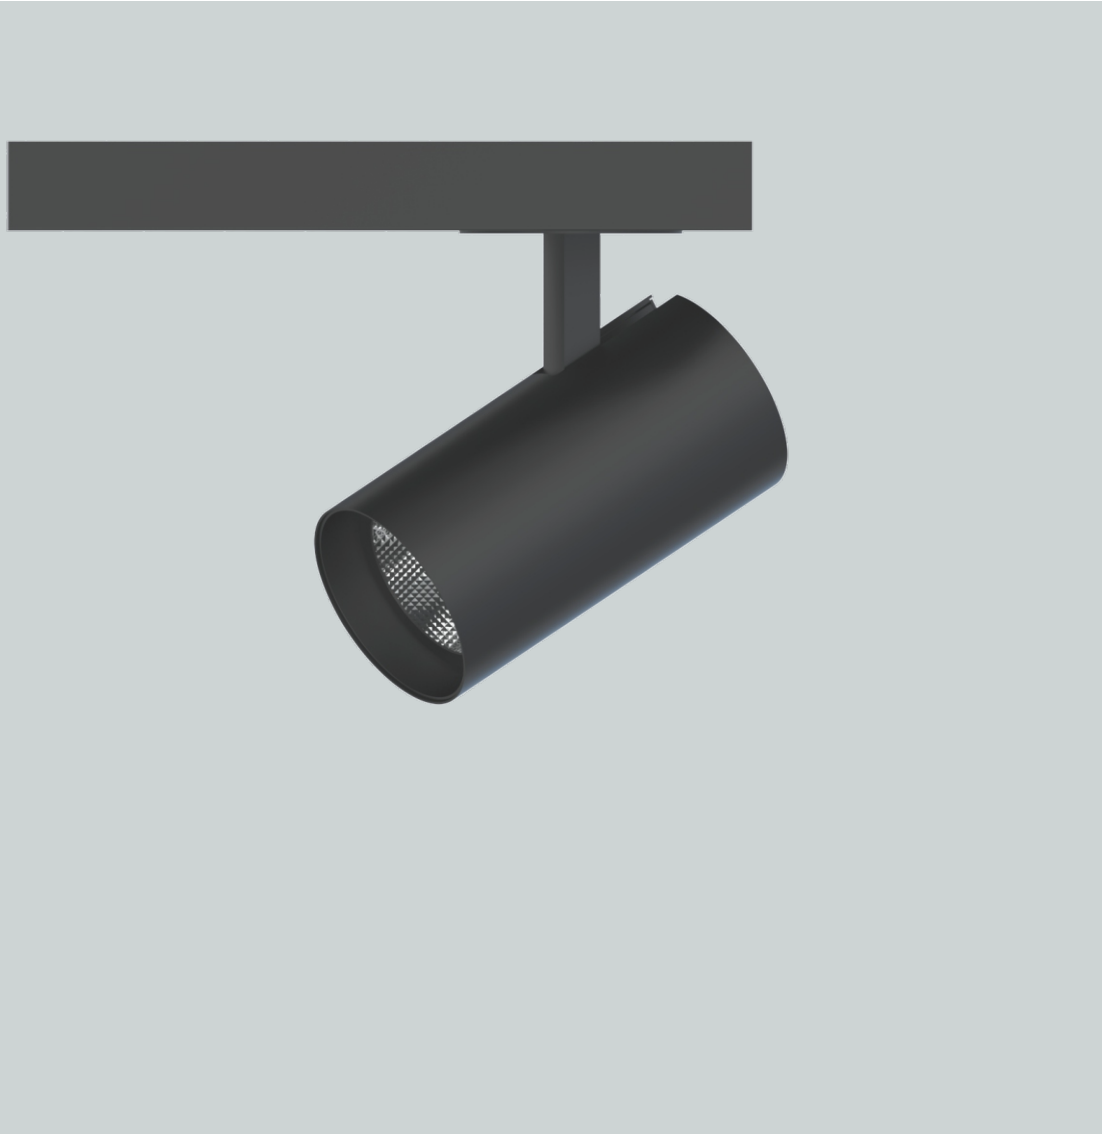

## U-D212-COB Surface Mounted

	W	K	Lm	CRI	mA	V
U-D212-COB2   WT   BK	7W	3000K	436	80	150	36
U-D212-COB2   WT   BK	7W	4000K	440	80	150	36
U-D212-COB2   WT   BK	7W	5000K	447	80	150	36
U-D212-COB3   WT   BK	12W	3000K	788	80	300	36
U-D212-COB3   WT   BK	12W	4000K	797	80	300	36
U-D212-COB3   WT   BK	12W	5000K	806	80	300	36
U-D212-COB4   WT   BK	20W	3000K	1584	80	500	36
U-D212-COB4   WT   BK	20W	4000K	1590	80	500	36
U-D212-COB4   WT   BK	20W	5000K	1601	80	500	36
U-D212-COB5   WT   BK	30W	3000K	2316	80	700	36
U-D212-COB5   WT   BK	30W	4000K	2322	80	700	36
U-D212-COB5   WT   BK	30W	5000K	2330	80	700	36