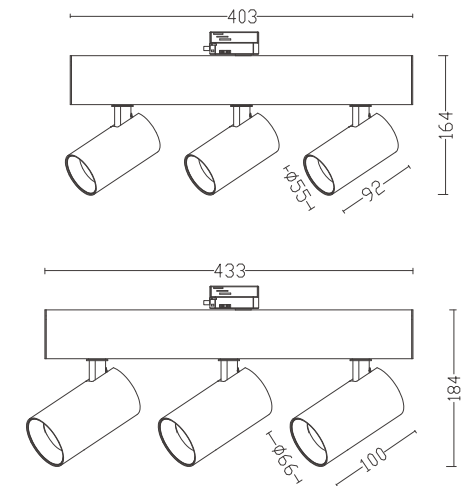

## U-T213-COB-3 Track Light

			W	K	Lm	CRI	mA	V
<b>U-T213-COB2-3</b>	<b>WT   BK</b>		3-7W	3000K	1440	80	500	36
<b>U-T213-COB2-3</b>	<b>WT   BK</b>		3-7W	4000K	1447	80	500	36
<b>U-T213-COB2-3</b>	<b>WT   BK</b>		3-7W	5000K	1455	80	500	36
<b>U-T213-COB3-3</b>	<b>WT   BK</b>		3-12W	3000K	2365	80	800	36
<b>U-T213-COB3-3</b>	<b>WT   BK</b>		3-12W	4000K	2392	80	800	36
<b>U-T213-COB3-3</b>	<b>WT   BK</b>		3-12W	5000K	2418	80	800	36