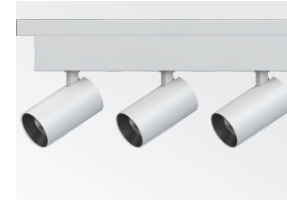

## U-T213-COB-3 Track Light

			W	K	Lm	CRI	mA	V
<b>U-T213-COB2-3</b>	<b>WT   BK</b>		3-7W	3000K	1440	80	500	36
<b>U-T213-COB2-3</b>	<b>WT   BK</b>		3-7W	4000K	1447	80	500	36
<b>U-T213-COB2-3</b>	<b>WT   BK</b>		3-7W	5000K	1455	80	500	36
<b>U-T213-COB3-3</b>	<b>WT   BK</b>		3-12W	3000K	2365	80	800	36
<b>U-T213-COB3-3</b>	<b>WT   BK</b>		3-12W	4000K	2392	80	800	36
<b>U-T213-COB3-3</b>	<b>WT   BK</b>		3-12W	5000K	2418	80	800	36