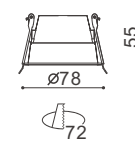

W	K	Lm	CRI	mA	V
U-D151-SMD2.5 | WT | BK |	7W	3000K	400	80	300	15-36
U-D151-SMD2.5 | WT | BK |	7W	4000K	400	80	300	15-36
U-D151-SMD2.5 | WT | BK |	7W	6000K	400	80	300	15-36
U-D151-SMD4 | WT | BK |	10W	3000K	526	80	300	15-36
U-D151-SMD4 | WT | BK |	10W	4000K	563	80	300	15-36
U-D151-SMD4 | WT | BK |	10W	6000K	575	80	300	15-36
U-D151-SMD6 | WT | BK |	16W	3000K	1022	80	300	45-80
U-D151-SMD6 | WT | BK |	16W	4000K	1031	80	300	45-80
U-D151-SMD6 | WT | BK |	16W	6000K	1040	80	300	45-80
U-D151-SMD8 | WT | BK |	24W	3000K	1508	80	300	45-80
U-D151-SMD8 | WT | BK |	24W	4000K	1516	80	300	45-80
U-D151-SMD8 | WT | BK |	24W	6000K	1523	80	300	45-80