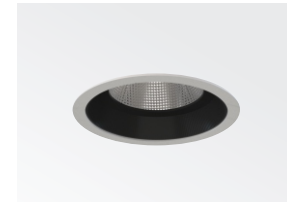

U-D270-COB COB Down Light

U-D270-COB3/5

U-D270-COB4