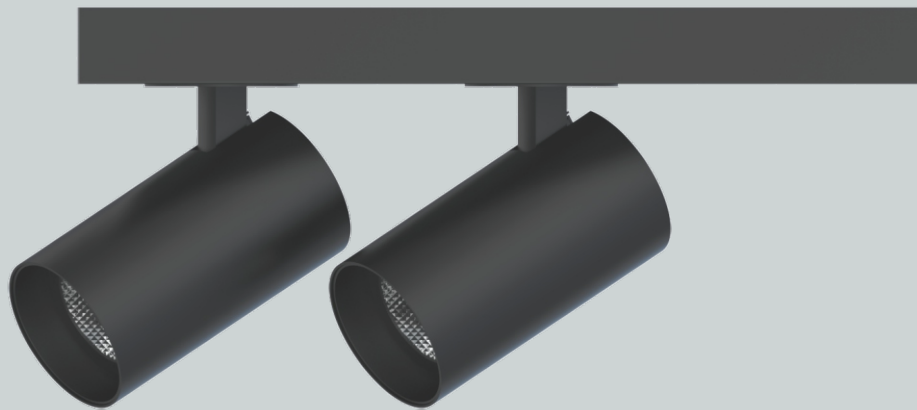

## U-D212-COB-2 Surface Mounted

	W	K	Lm	CRI	mA	V
U-D212-COB2-2   WT   BK	2-7W	3000K	938	80	350	36
U-D212-COB2-2   WT   BK	2-7W	4000K	946	80	350	36
U-D212-COB2-2   WT   BK	2-7W	5000K	950	80	350	36
U-D212-COB3-2   WT   BK	2-12W	3000K	1576	80	600	36
U-D212-COB3-2   WT   BK	2-12W	4000K	1594	80	600	36
U-D212-COB3-2   WT   BK	2-12W	5000K	1612	80	600	36