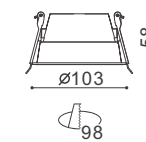

W	K	Lm	CRI	mA	V
U-D151-SMD2.5 | WT | BK |	7W	3000K	400	80	300	15-36
U-D151-SMD2.5 | WT | BK |	7W	4000K	400	80	300	15-36
U-D151-SMD2.5 | WT | BK |	7W	6000K	400	80	300	15-36
U-D151-SMD4 | WT | BK |	10W	3000K	526	80	300	15-36
U-D151-SMD4 | WT | BK |	10W	4000K	563	80	300	15-36
U-D151-SMD4 | WT | BK |	10W	6000K	575	80	300	15-36
U-D151-SMD6 | WT | BK |	16W	3000K	1022	80	300	45-80
U-D151-SMD6 | WT | BK |	16W	4000K	1031	80	300	45-80
U-D151-SMD6 | WT | BK |	16W	6000K	1040	80	300	45-80
U-D151-SMD8 | WT | BK |	24W	3000K	1508	80	300	45-80
U-D151-SMD8 | WT | BK |	24W	4000K	1516	80	300	45-80
U-D151-SMD8 | WT | BK |	24W	6000K	1523	80	300	45-80