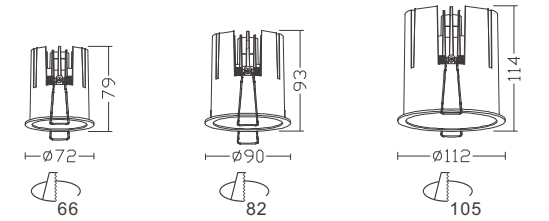

W	K	Lm	CRI	mA	V
U-D270-COB3	| WT | BK |	10W	3000K	861	80	250	36
U-D270-COB3	| WT | BK |	10W	4000K	870	80	250	36
U-D270-COB3	| WT | BK |	10W	5000K	876	80	250	36
U-D270-COB4	| WT | BK |	20W	3000K	1818	80	500	36
U-D270-COB4	| WT | BK |	20W	4000K	1825	80	500	36
U-D270-COB4	| WT | BK |	20W	5000K	1833	80	500	36
U-D270-COB5	| WT | BK |	30W	3000K	2540	80	700	36
U-D270-COB5	| WT | BK |	30W	4000K	2546	80	700	36
U-D270-COB5	| WT | BK |	30W	5000K	2553	80	700	36

U-D272-COB COB Down Light

U-D272-COB3/5

U-D272-COB4