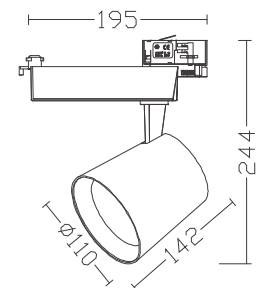

## U-T232-COB Track Light

			W	K	Lm	CRI	mA	V
U-T232-COB3	WT   BK		10W	3000K	937	80	250	36
U-T232-COB3	WT   BK		10W	4000K	945	80	250	36
U-T232-COB3	WT   BK		10W	5000K	952	80	250	36
U-T232-COB4	WT   BK		20W	3000K	1927	80	500	36
U-T232-COB4	WT   BK		20W	4000K	1941	80	500	36
U-T232-COB4	WT   BK		20W	5000K	1950	80	500	36
U-T232-COB5	WT   BK		30W	3000K	2469	80	700	36
U-T232-COB5	WT   BK		30W	4000K	2482	80	700	36
U-T232-COB5	WT   BK		30W	5000K	2490	80	700	36