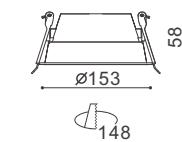

W	K	Lm	CRI	mA	V
U-D151-SMD2.5 | WT | BK |	7W	3000K	400	80	300	15-36
U-D151-SMD2.5 | WT | BK |	7W	4000K	400	80	300	15-36
U-D151-SMD2.5 | WT | BK |	7W	6000K	400	80	300	15-36
U-D151-SMD4 | WT | BK |	10W	3000K	526	80	300	15-36
U-D151-SMD4 | WT | BK |	10W	4000K	563	80	300	15-36
U-D151-SMD4 | WT | BK |	10W	6000K	575	80	300	15-36
U-D151-SMD6 | WT | BK |	16W	3000K	1022	80	300	45-80
U-D151-SMD6 | WT | BK |	16W	4000K	1031	80	300	45-80
U-D151-SMD6 | WT | BK |	16W	6000K	1040	80	300	45-80
U-D151-SMD8 | WT | BK |	24W	3000K	1508	80	300	45-80
U-D151-SMD8 | WT | BK |	24W	4000K	1516	80	300	45-80
U-D151-SMD8 | WT | BK |	24W	6000K	1523	80	300	45-80