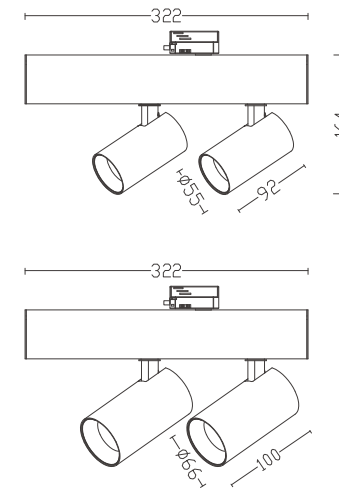

## U-T213-COB-2 Track Light

			W	K	Lm	CRI	mA	V
<b>U-T213-COB2-2</b>	<b>  WT   BK  </b>		2-7W	3000K	951	80	350	36
<b>U-T213-COB2-2</b>	<b>  WT   BK  </b>		2-7W	4000K	956	80	350	36
<b>U-T213-COB2-2</b>	<b>  WT   BK  </b>		2-7W	5000K	963	80	350	36
<b>U-T213-COB3-2</b>	<b>  WT   BK  </b>		2-12W	3000K	1579	80	600	36
<b>U-T213-COB3-2</b>	<b>  WT   BK  </b>		2-12W	4000K	1596	80	600	36
<b>U-T213-COB3-2</b>	<b>  WT   BK  </b>		2-12W	5000K	1611	80	600	36